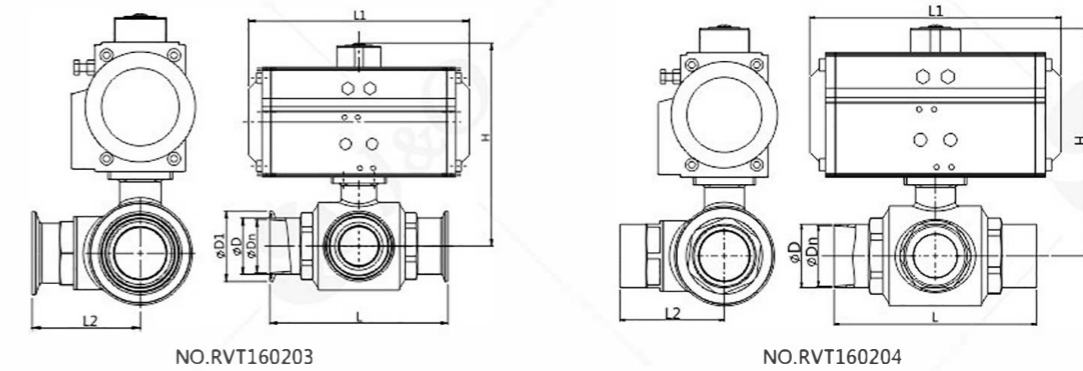

三通球阀 THREE WAY BALL VALVE

快装三通手动球阀T型
Quick-install Manual Three-way T-type Ball Valve

3A 快装/焊接三通手动球阀

3A MANUAL QUICK-INSTALL/WELDED THREE-WAY BALL VALVE

SIZE	ΦDn	ΦD	ΦD1	L	L1	L2	H
3/4"	15.8	19.1	25.2	101	120	55	59
1"	22.1	25.4	50.5	120	132	61	70
1.25"	28.5	31.8	50.5	130	136	60.5	73
1.5"	34.8	38.1	50.5	153	160	73	80
2"	47.5	50.8	64	164	178	84	80
2.5"	60.2	63.5	77.5	200	225	101	104
3"	72.9	76.2	91	210	250	105	116
3.5"	84.7	88.9	106	231	268	106.5	135
4"	97.4	101.6	119	260	300	132	151

三通球阀 THREE WAY BALL VALVE

DIN快装/焊接三通手动球阀

DIN MANUAL QUICK-INSTALL/WELDED THREE-WAY BALL VALVE

SIZE	ΦDn	ΦD	ΦD1	L	L1	L2	H
DN20	19	22	34	101	120	55	59
DN25	25	28	50.5	120	132	61	70
DN32	31	34	50.5	130	136	60.5	73
DN40	37	40	50.5	153	160	73	80
DN50	49	52	64	164	178	84	80
DN65	66	70	91	200	225	101	104
DN80	81	85	106	210	250	105	116
DN100	100	104	119	260	300	132	151

DIN快装/焊接三通气动球阀

DIN PNEUMATIC QUICK-INSTALL/WELDED THREE-WAY BALL VALVE

SIZE	ΦDn	ΦD	ΦD1	L	L1	H
DN20	19	22	34	101	145	134.5
DN25	25	28	50.5	120	145	139
DN32	31	34	50.5	130	169	158
DN40	37	40	50.5	153	169	163
DN50	49	52	64	164	201	185
DN65	66	70	91	200	209	214
DN80	81	85	106	210	242	248
DN100	100	104	119	260	275	269.5

3A 快装/焊接三通气动球阀

3A PNEUMATIC QUICK-INSTALL/WELDED THREE-WAY BALL VALVE

SIZE	ΦDn	ΦD	ΦD1	L	L1	H
3/4"	15.8	19.1	25.2	101	145	134.5
1"	22.1	25.4	50.5	120	145	139
1.25"	28.5	31.8	50.5	130	169	158
1.5"	34.8	38.1	50.5	153	169	163
2"	47.5	50.5	64	164	201	185
2.5"	60.2	63.5	77.5	200	201	214
3"	72.9	76.2	91	210	209	248
3.5"	84.7	88.9	106	231	242	248
4"	97.4	101.6	119	260	242	256.5