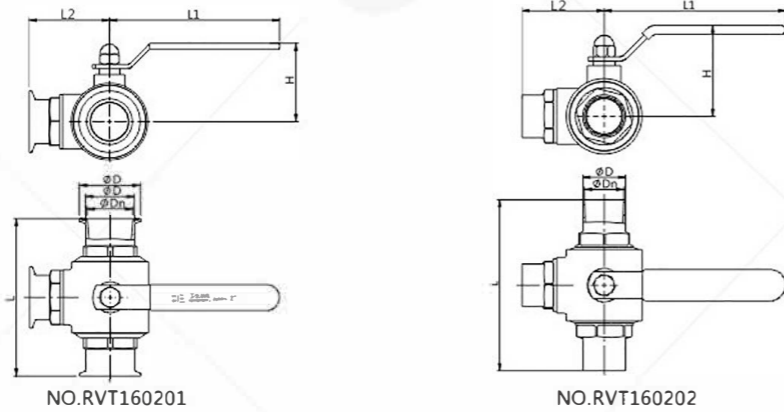

三通球阀 THREE WAY BALL VALVE

快装三通手动球阀T型
Quick-install Manual Three-way T-type Ball Valve

3A 快装/焊接三通手动球阀

3A MANUAL QUICK-INSTALL/WELDED THREE-WAY BALL VALVE

SIZE	ΦDn	ΦD	ΦD1	L	L1	L2	H
3/4"	15.8	19.1	25.2	101	120	55	59
1"	22.1	25.4	50.5	120	132	61	70
1.25"	28.5	31.8	50.5	130	136	60.5	73
1.5"	34.8	38.1	50.5	153	160	73	80
2"	47.5	50.8	64	164	178	84	80
2.5"	60.2	63.5	77.5	200	225	101	104
3"	72.9	76.2	91	210	250	105	116
3.5"	84.7	88.9	106	231	268	106.5	135
4"	97.4	101.6	119	260	300	132	151

三通球阀 THREE WAY BALL VALVE

DIN快装/焊接三通手动球阀

DIN MANUAL QUICK-INSTALL/WELDED THREE-WAY BALL VALVE

SIZE	ΦDn	ΦD	ΦD1	L	L1	L2	H
DN20	19	22	34	101	120	55	59
DN25	25	28	50.5	120	132	61	70
DN32	31	34	50.5	130	136	60.5	73
DN40	37	40	50.5	153	160	73	80
DN50	49	52	64	164	178	84	80
DN65	66	70	91	200	225	101	104
DN80	81	85	106	210	250	105	116
DN100	100	104	119	260	300	132	151

DIN快装/焊接三通气动球阀

DIN PNEUMATIC QUICK-INSTALL/WELDED THREE-WAY BALL VALVE

SIZE	ΦDn	ΦD	ΦD1	L	L1	H
DN20	19	22	34	101	145	134.5
DN25	25	28	50.5	120	145	139
DN32	31	34	50.5	130	169	158
DN40	37	40	50.5	153	169	163
DN50	49	52	64	164	201	185
DN65	66	70	91	200	209	214
DN80	81	85	106	210	242	248
DN100	100	104	119	260	275	269.5

3A 快装/焊接三通气动球阀

3A PNEUMATIC QUICK-INSTALL/WELDED THREE-WAY BALL VALVE

SIZE	ΦDn	ΦD	ΦD1	L	L1	H
3/4"	15.8	19.1	25.2	101	145	134.5
1"	22.1	25.4	50.5	120	145	139
1.25"	28.5	31.8	50.5	130	169	158
1.5"	34.8	38.1	50.5	153	169	163
2"	47.5	50.5	64	164	201	185
2.5"	60.2	63.5	77.5	200	201	214
3"	72.9	76.2	91	210	209	248
3.5"	84.7	88.9	106	231	242	248
4"	97.4	101.6	119	260	242	256.5