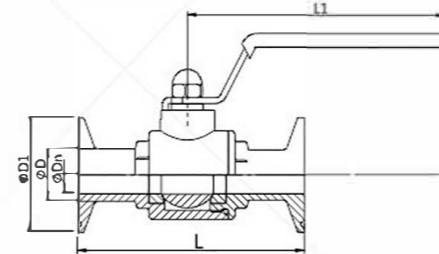

直通球阀 DIRECT WAY BALL VALVE

快装直通手动球阀
Quick-install Direct Way Ball Valve

快装直通气动球阀 (不锈钢)
Stainless Steel Quick-install Direct Way Pneumatic Ball Valve

单螺纹单法兰手动球阀RF02款
Single-threaded Single-flanged Manual Ball Valve (RF02)

快装直通手动球阀
Quick-install Direct Way Manual Ball Valve

直通球阀 DIRECT WAY BALL VALVE

3A 快装/焊接直通手动球阀

3A MANUAL QUICK-INSTALL/WELDED DIRECT WAY BALL VALVE

SIZE	ΦDn	ΦD	ΦD1	L	L1	H
1/2"	9.4	12.7	25.2	75	111	60
3/4"	15.8	19.1	25.2	100	114	62
1"	22.1	25.4	50.5	120	140	65
1.25"	28.5	31.8	50.5	130	140	72
1.5"	34.8	38.1	50.5	140	160	79
2"	47.5	50.8	64	164	175	94
2.5"	60.2	63.5	77.5	189	230	104
3"	72.9	76.2	91	212	246	116
4"	97.4	101.6	119	260	333	151

NO.RVB160601

DIN 快装/焊接直通手动球阀

DIN MANUAL QUICK-INSTALL/WELDED DIRECT WAY BALL VALVE

SIZE	ΦDn	ΦD	ΦD1	L	L1	H
DN15	15	18	34	75	111	60
DN20	19	22	34	100	114	62
DN25	25	28	50.5	120	140	65
DN32	31	34	50.5	130	140	72
DN40	37	40	50.5	140	160	79
DN50	49	52	64	164	175	94
DN65	66	70	91	189	230	104
DN80	81	85	106	212	246	116
DN100	100	104	119	260	333	151

NO.RVB160602

DIN 螺纹直通手动球阀

DIN MANUAL THREADED DIRECT WAY BALL VALVE

SIZE	ΦDn	Rd	L	L1	H
DN15	15	Rd34X1/8	75	111	60
DN20	19	Rd44X1/6	100	114	62
DN25	25	Rd52X1/6	120	140	65
DN32	31	Rd58X1/6	130	140	72
DN40	37	Rd65X1/6	140	160	79
DN50	49	Rd78X1/6	164	175	94
DN65	66	Rd95X1/6	189	230	104
DN80	81	Rd110X1/4	212	246	116
DN100	100	Rd130X1/4	260	333	151