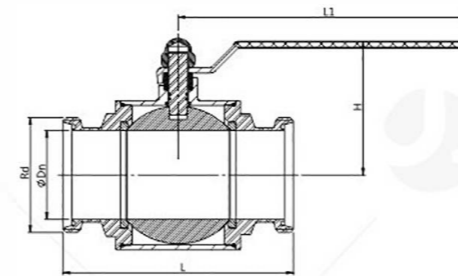

快装直通手动球阀
Quick-install Direct Way Manual Ball Valve

直通球阀 DIRECT WAY BALL VALVE

3A 快装/焊接直通手动球阀

3A MANUAL QUICK-INSTALL/WELDED DIRECT WAY BALL VALVE

SIZE	ΦDn	ΦD	ΦD1	L	L1	H
1/2"	9.4	12.7	25.2	75	111	60
3/4"	15.8	19.1	25.2	100	114	62
1"	22.1	25.4	50.5	120	140	65
1.25"	28.5	31.8	50.5	130	140	72
1.5"	34.8	38.1	50.5	140	160	79
2"	47.5	50.8	64	164	175	94
2.5"	60.2	63.5	77.5	189	230	104
3"	72.9	76.2	91	212	246	116
4"	97.4	101.6	119	260	333	151

NO.RVB160601

DIN 快装/焊接直通手动球阀

DIN MANUAL QUICK-INSTALL/WELDED DIRECT WAY BALL VALVE

SIZE	ΦDn	ΦD	ΦD1	L	L1	H
DN15	15	18	34	75	111	60
DN20	19	22	34	100	114	62
DN25	25	28	50.5	120	140	65
DN32	31	34	50.5	130	140	72
DN40	37	40	50.5	140	160	79
DN50	49	52	64	164	175	94
DN65	66	70	91	189	230	104
DN80	81	85	106	212	246	116
DN100	100	104	119	260	333	151

NO.RVB160602

DIN 螺纹直通手动球阀

DIN MANUAL THREADED DIRECT WAY BALL VALVE

SIZE	ΦDn	Rd	L	L1	H
DN15	15	Rd34X1/8	75	111	60
DN20	19	Rd44X1/6	100	114	62
DN25	25	Rd52X1/6	120	140	65
DN32	31	Rd58X1/6	130	140	72
DN40	37	Rd65X1/6	140	160	79
DN50	49	Rd78X1/6	164	175	94
DN65	66	Rd95X1/6	189	230	104
DN80	81	Rd110X1/4	212	246	116
DN100	100	Rd130X1/4	260	333	151