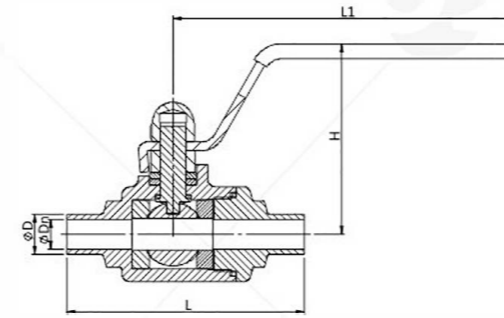

快装直通手动球阀
Quick-install Direct Way Manual Ball Valve

直通球阀 DIRECT WAY BALL VALVE

3A 快装/焊接直通手动球阀

3A MANUAL QUICK-INSTALL/WELDED DIRECT WAY BALL VALVE

SIZE	ΦDn	ΦD	ΦD1	L	L1	H
1/2"	9.4	12.7	25.2	75	111	60
3/4"	15.8	19.1	25.2	100	114	62
1"	22.1	25.4	50.5	120	140	65
1.25"	28.5	31.8	50.5	130	140	72
1.5"	34.8	38.1	50.5	140	160	79
2"	47.5	50.8	64	164	175	94
2.5"	60.2	63.5	77.5	189	230	104
3"	72.9	76.2	91	212	246	116
4"	97.4	101.6	119	260	333	151

NO.RVB160601

DIN 快装/焊接直通手动球阀

DIN MANUAL QUICK-INSTALL/WELDED DIRECT WAY BALL VALVE

SIZE	ΦDn	ΦD	ΦD1	L	L1	H
DN15	15	18	34	75	111	60
DN20	19	22	34	100	114	62
DN25	25	28	50.5	120	140	65
DN32	31	34	50.5	130	140	72
DN40	37	40	50.5	140	160	79
DN50	49	52	64	164	175	94
DN65	66	70	91	189	230	104
DN80	81	85	106	212	246	116
DN100	100	104	119	260	333	151

NO.RVB160602

DIN 螺纹直通手动球阀

DIN MANUAL THREADED DIRECT WAY BALL VALVE

SIZE	ΦDn	Rd	L	L1	H
DN15	15	Rd34X1/8	75	111	60
DN20	19	Rd44X1/6	100	114	62
DN25	25	Rd52X1/6	120	140	65
DN32	31	Rd58X1/6	130	140	72
DN40	37	Rd65X1/6	140	160	79
DN50	49	Rd78X1/6	164	175	94
DN65	66	Rd95X1/6	189	230	104
DN80	81	Rd110X1/4	212	246	116
DN100	100	Rd130X1/4	260	333	151